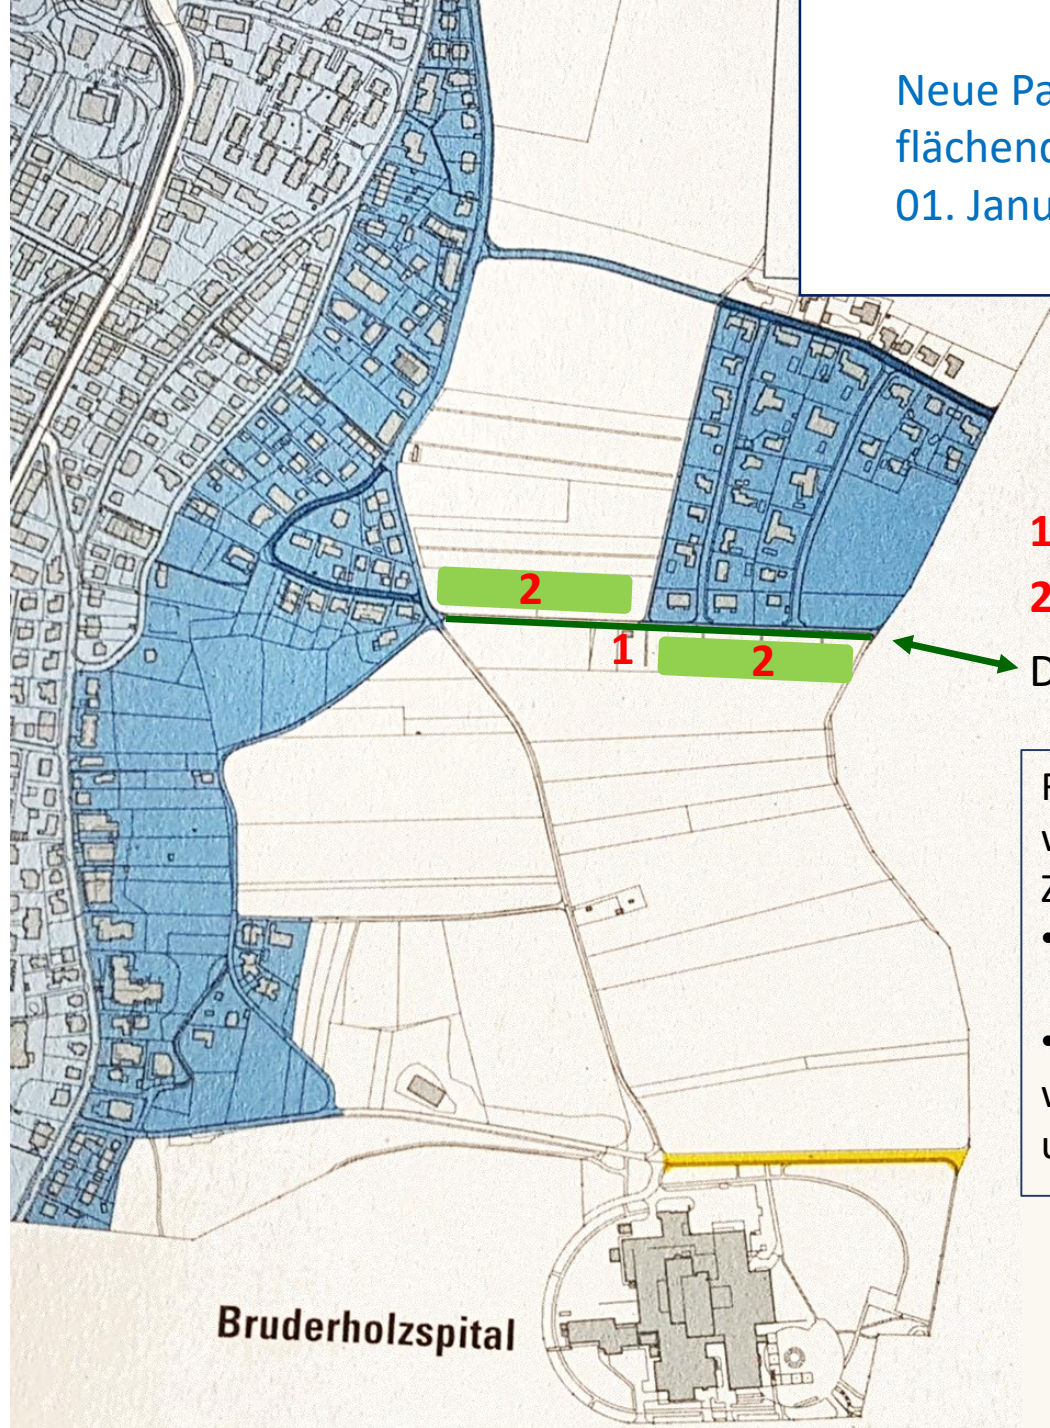

Neue Parkraumbewirtschaftung mit
flächendeckender Blauen Zone, ab
01. Januar 2019, Gemeinde Binningen

- 1 Vereinsbeizli
 - 2 Unsere Gartenareale
- David Joris-Strasse

Rund um unsere Gartenareale
werden ab 1. Januar 2019 blaue
Zonen eingeführt. Alle bisher

- weiss markierten Parkplätze
sowie
- nicht markierten Parkplätze
werden in blaue Zonen
umgewandelt.

Bruderholzspital